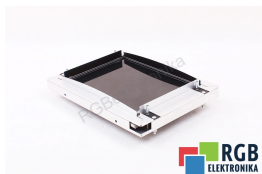

MONITOR LCD DO SIEMENS SINUMERIK 810 ZAMIENNIK MONITORA CRT ID6787

Nowy SIEMENS LCD84-0019
Sprzęt przetestowany i wyczyszczony.
24 miesiące gwarancji
Dedykowany kurier
Wysyłka w 2-3 dni robocze

DANE TECHNICZNE

PRODUCENT	SIEMENS
MODEL	LCD84-0019
KATEGORIA	Monitory do maszyn
WAGA [KG]	4.0

WSPARCIE DOSTĘPNE 24/7
[+48 71 750 09 78](tel:+48717500978)

NAPISZ DO NAS
info@rgbelektronika.pl

STANOWISKO TESTOWE

Dysponujemy opracowanymi przez nas stanowiskami testowymi, dzięki którym sprawdzamy czy urządzenie jest sprawne. To za pomocą tych stanowisk testujemy naprawione urządzenie, na które dajemy później aż 24 miesiące gwarancji, a Ty możesz mieć pewność, że twój sprzęt został naprawiony w serwisie świadczącym usługi najwyższej jakości.